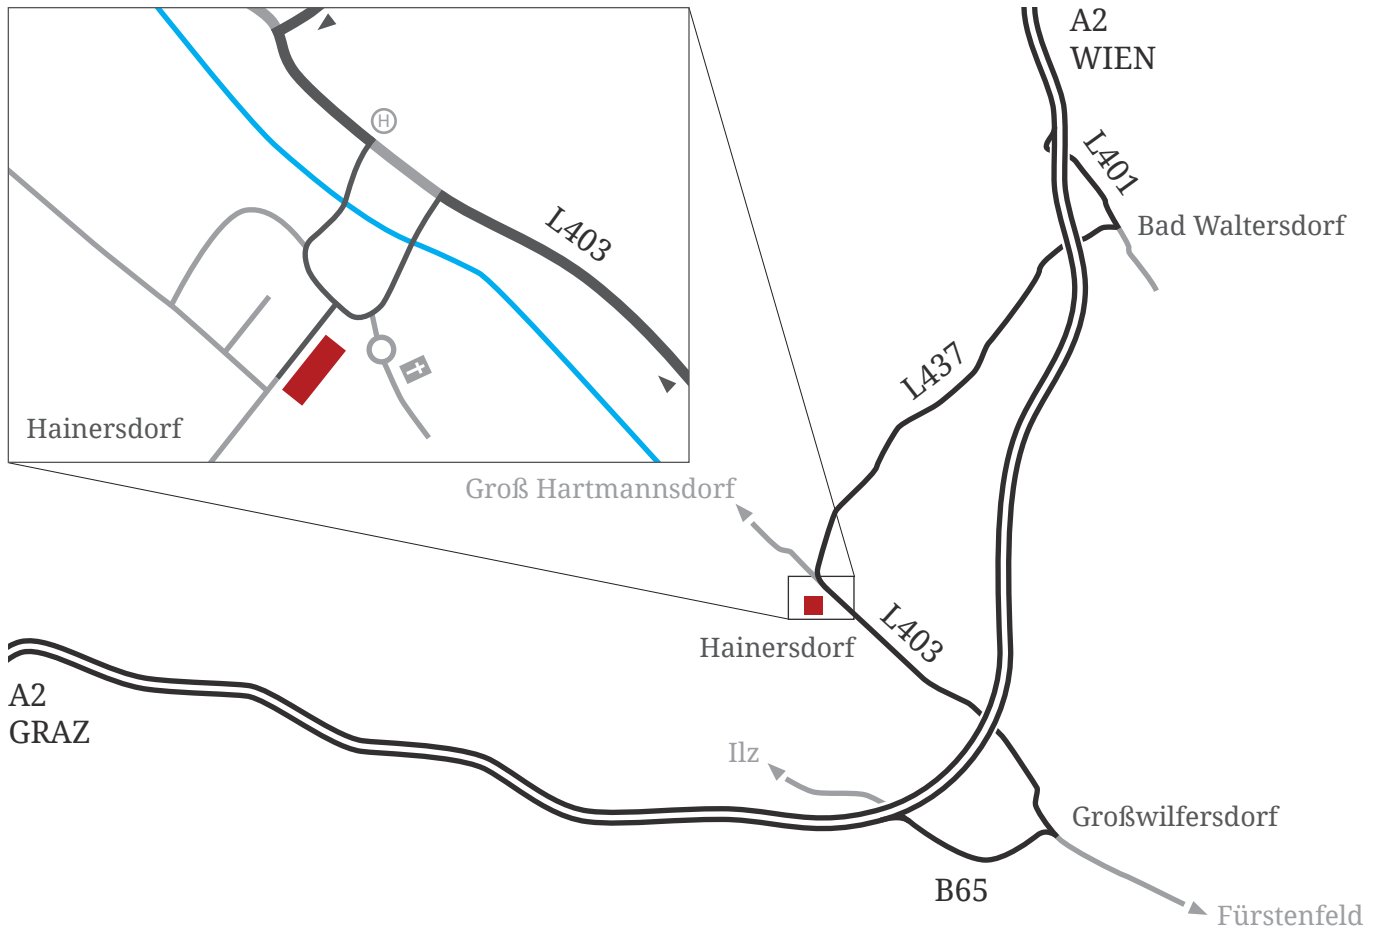

# Anfahrtsplan

## VON GRAZ (A2)

- Ausfahrt 139-Fürstenfeld Richtung Ilz/Ungarn
- nach Ausfahrt rechts abbiegen auf E66/B65
- in Großwilfersdorf links abbiegen
- weiter auf L403 bis Hainersdorf

## VON WIEN (A2)

- Ausfahrt 126-Bad Waltersdorf Richtung Sebersdorf
- nach Ausfahrt links abbiegen auf L401
- in Bad Waltersdorf rechts abbiegen auf L437
- weiter bis Hainersdorf, links abbiegen auf L403